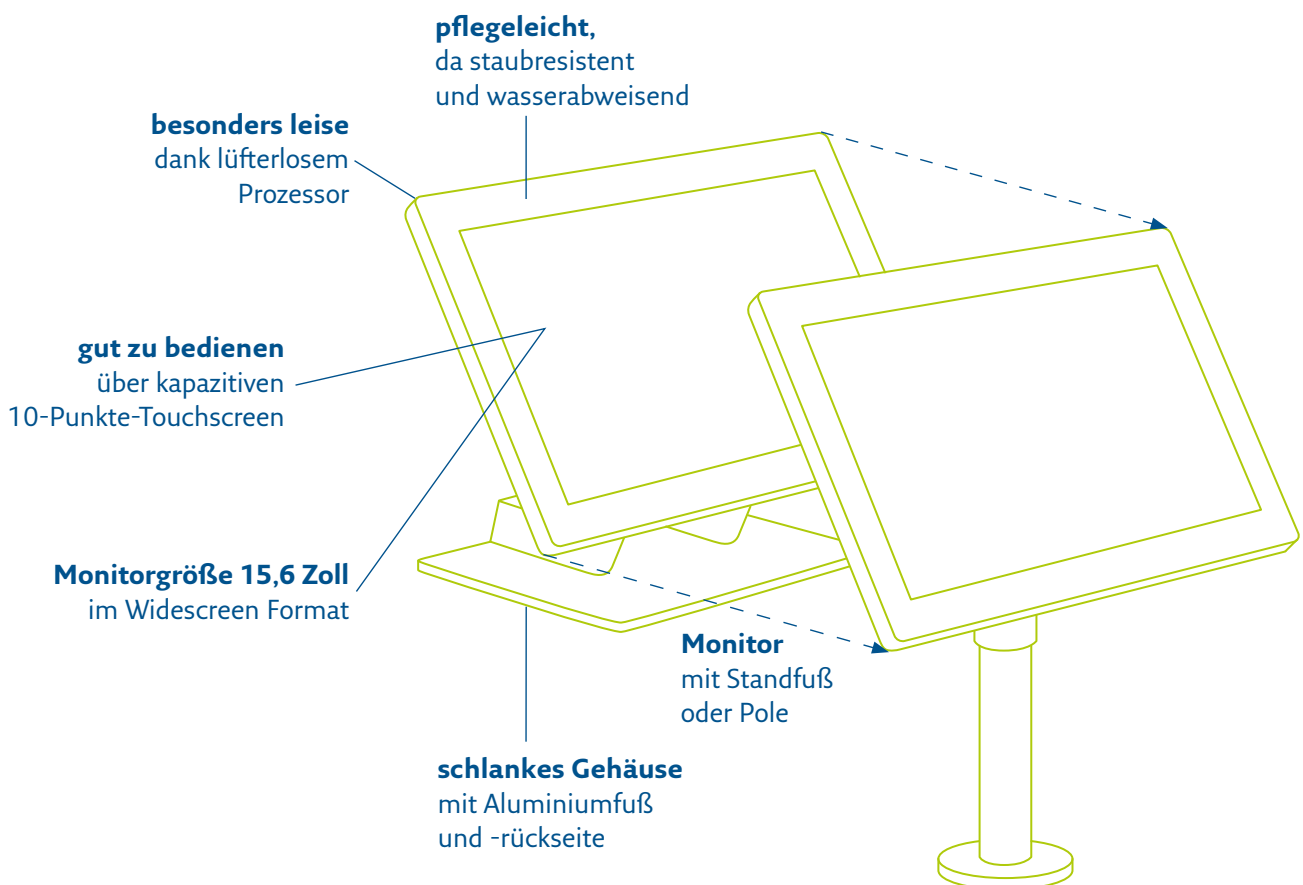

Schnell und attraktiv

Die langlebige **REA K13** gestaltet mit schlankem Aufbau und schmalen Konturen jeden Kassenplatz zum Blickfang. Die lüfterlose Kasse arbeitet besonders leise und hat eine lange Betriebsdauer. Schnelle Installation, noch schnellerer Service.

Ihre Vorteile im Überblick

- **ultra-schlankes und stilvolles Design**
- **lange Lebensdauer**
- **ultra performant**
- **besonders leise**, da lüfterlos
- **schneller SSD-Speicher**
- **einfache Integration und Verwaltung** mit Windows 10 IoT (64 Bit)

Rechtskonforme Software für jede Branche

Zahlreiche praktische Features der REA Software machen Ihnen das Leben leichter: Wählen Sie aus branchenspezifischen Software-Modulen die Lösung, die am besten zu Ihnen passt. So ist es zum Beispiel möglich, über ein mobiles Datenerfassungsgerät eine Inventur sowie Bestellungen direkt am Regal durchzuführen.

Freuen Sie sich auf optimale Bedienbarkeit und eine einfache Verwaltung Ihrer Bestände!